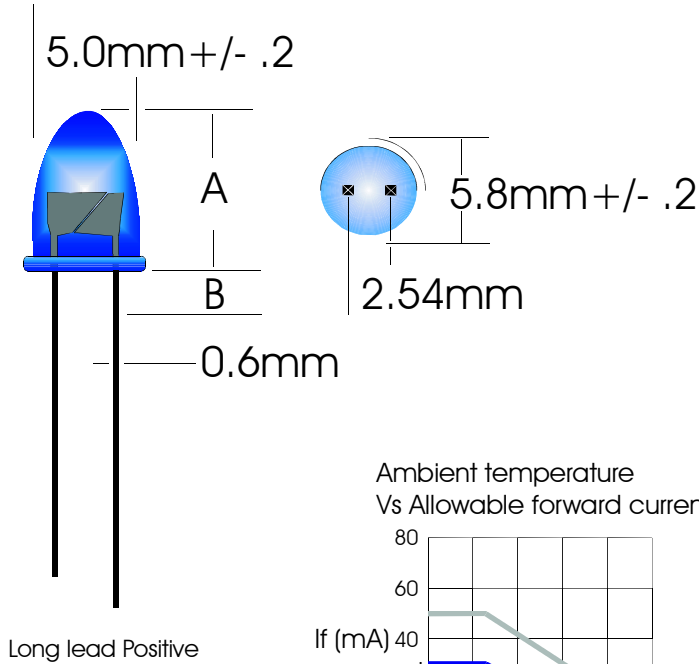

ULTRA BRIGHT T1 3/4

WIDE ANGLE LED's, ROHS compliant,
WATER CLEAR, 12.7mm TAPE&REEL

'A' DIMENSIONS	
RED	8.71mm
ORANGE	8.71mm
YELLOW	8.71mm
GREEN	8.55mm
P. GREEN	8.71mm
BLUE	8.71mm
WHITE	8.3mm

'B' DIMENSIONS	
RED	NO Standoff
ORANGE	NO Standoff
YELLOW	" "
GREEN	" "
P. GREEN	" "
BLUE	" "
WHITE	" "

PART NUMBER	COLOR	ABSOLUTE MAX RATINGS Ta=25 C				ELECTRO- OPTICAL CHARACTERISTICS Ta=25'C					
		Pd mW	Ifp mA	If mA	Vr V	Vf typ/ max	Iv mcd typical	If mA typ	VIEW angle	Ir MAX uA	λP nm
5MF900UR	RED	130	200	50	5	2.0/ 2.8	9000	20	30	100	630
5MF0DJ30	ORANGE	120	200	50	5	1.9/ 2.4	9000	20	30	100	612
5MFYDL30	YELLOW	130	200	50	5	2.0/ 2.8	9000	20	30	100	590
5MFGA159P	GREEN	140	100	30*	4	2.4/ 2.8	1000	20	22	50	574
5MFPG520	P. GREEN	120	100	30*	5	3.2/ 4.0	16800	20	30	50	525
5MFB520	BLUE	120	100	30*	5	3.2/ 4.0	5200	20	30	50	470
5MFW520	WHITE	105	100	35*	5	3.2/3.5	10000	20	50	50	NA